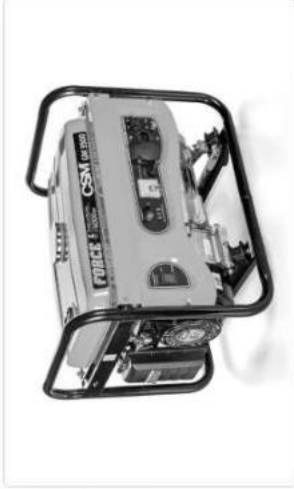

COFERMETA

Digite aqui...

Construção Geradores

Avião apert!

Gerador a Gasolina 3.5KVA 6.5HP Bivolt MONOF GM3500 - CSM

Marca CSM (Cód.172750)

R$ 2.178,71 à vista ou em até 10x de **R$ 229,34** sem juros

[Ver mais formas de pagamento](#)

[Preço de Atualiz.](#)

- 1 +

COMPARAR

SOLICITAR ORÇAMENTO

Consulte prazo e valor do frete

30046590

Calcular

Não sei qual CEP

Indique e em 5min | Tenha suas Duvidas

Descrição Geral

Gerador a Gasolina 3.5KVA 6.5HP Bivolt MONOF GM3500 - CSM

Descrição:

Características:

Especificações:

Marca: CSM
Modelo: 6014402
Peso: 47kg

Formas de Pagamento