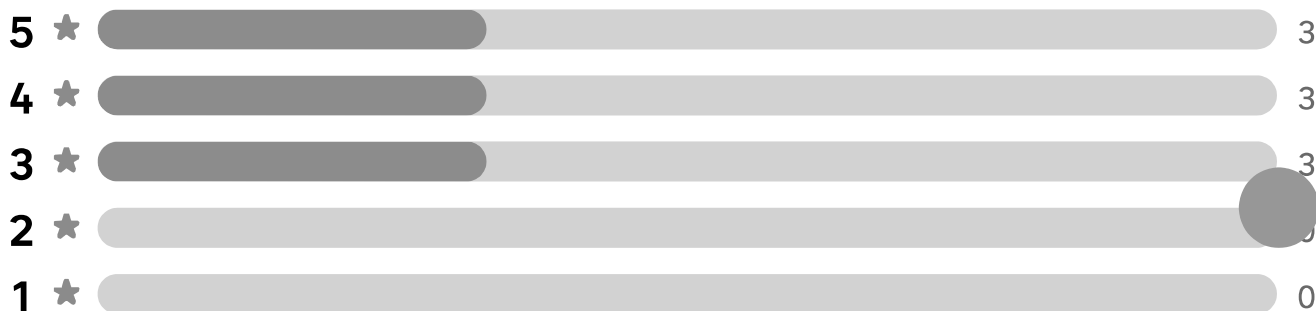

Categoria	Corte
Uso Indicado	Madeiras Leves e Plásticos
Modelo	Costa
Linha	Profissional
Marca	Ramada
Comprimento da Lâmina	305,00 mm
Material do Cabo	Madeira
Material da Lâmina	Metal
Tipo de Material da Lâmina	Aço
Forma Construtiva	Temperado
Possui Tratamento Térmico	Sim
Tipo de Tratamento Térmico	Temperado
Conteúdo da Embalagem	01 Serrote
Referência do Produto	1612

Avaliações