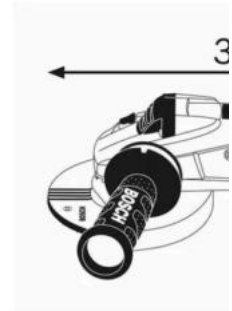

HOME > ELÉTRICAS E PNEUMÁTICAS > ESMERILHADEIRA > ESMERILHADEIRA ANGULAR ELÉTRICA

Skur: 59659 | Ref: GWS 18-125 PL

Esmerilhadeira Angular 12000RPM Funcao Homem Morto 5" 220V 1800W Bosch GWS 18-125 PL

★★★★★ [Deixe um comentário](#)

Frete Grátis Minas Gerais

~~R$ 1.990,91~~

R$ 1.229,52 ↓ 31%

à vista (já com 10% desconto)

1x R$ 1.229,52 no cartão de crédito (já com 10% de desconto)

ou até 10x R$ 136,61 no cartão de crédito

[ver mais formas de pagamento](#)

- 1 +

Adicionar ao carrinho

Calcular frete

36045-590

OK [Não sei meu CEP](#)

Entrega	Valor	Prazo
Retirar na Loja	Grátis	24 hora(s) Após confirmação de pagamento.
Frete Grátis	Grátis	De 4 A 6 dia(s) Úteis
Entrega Expressa	R$ 43,82	De 1 A 3 dia(s) Úteis