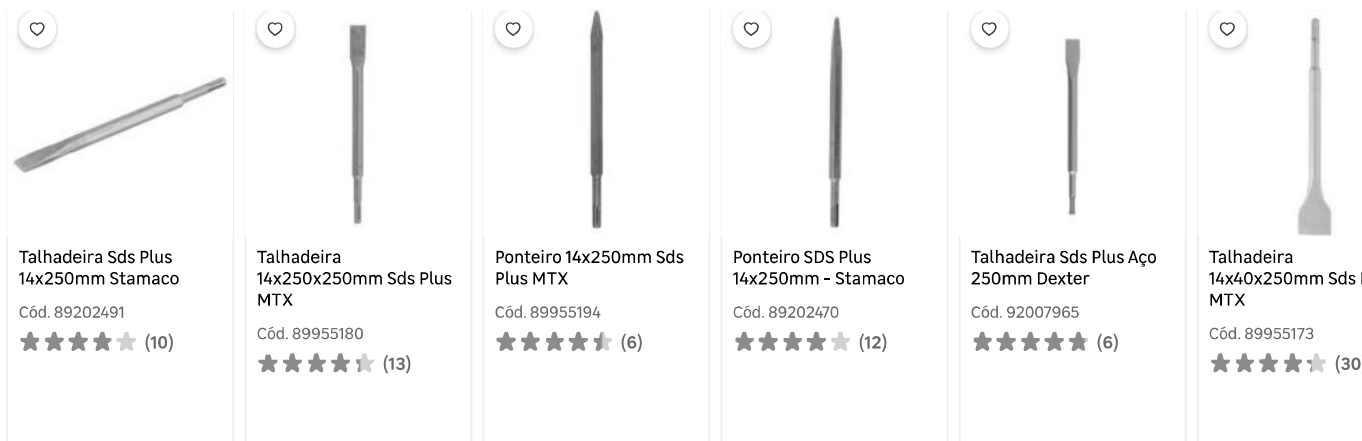

Aproveite e leve junto ;)

Produto	Martetele Perfurador e Rompedor
Marca	Dexter
Modelo	1500RH2-50.5AA1
Uso Indicado	Para romper e furar concreto, pedra e metal
Alimentação	Elétrica
Tensão Elétrica	127V (110V)
Tipo do Motor	com Escovas de Carvão
Potência	1500 W
Possui Impacto	Com Impacto
Força de Impacto	5,00 J
Impacto por Minuto	4500 ipm
Tipo de Encaixe	Sds Plus
Velocidade	850 rpm
Capacidade de Perfuração da Alvenaria	32,00 mm
Capacidade de Perfuração da Madeira	40,00 mm
Capacidade de Perfuração do Metal	13,00 mm