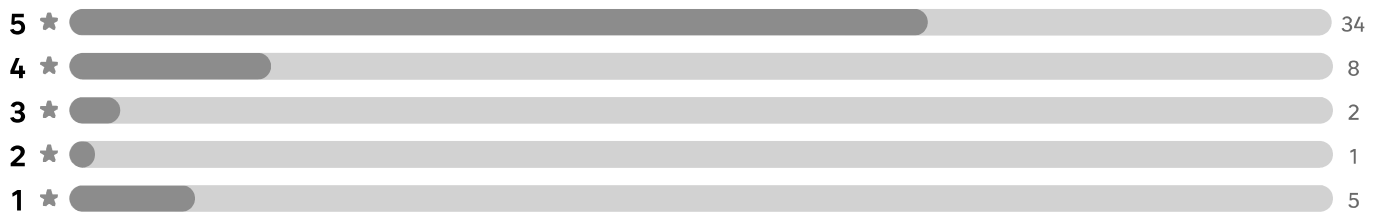

Avaliações

Nota média do produto

4.3 ★★★★★

Avaliação crítica mais útil

★★★★★ há 4 anos

Comprei num dia no outro deu pobrema

Muito bom o outro que tive levou quase quatro anos pra dar pobrema .mais comprei outro deu pobrema no mesmo dia levei na loja e mandaram pra manutenção e ate agora nada preciso da ferramenta

Exibir avaliação completa

Avaliação favorável mais útil

Antonio K

★★★★★ há 4 anos

Otimo produto

Excelente... muito forte e completa. Vem com maleta plastica. Garantia de 3 anos e respeitando as instruções de uso continuo de 3 horas engraxamento deve durar muuuuito tempo. Permite usar mandril e broca normal, mas não na função impacto, para essa função somente com brocas tipo SDS plus. Fura concreto igual madeira...vale muito a pena.