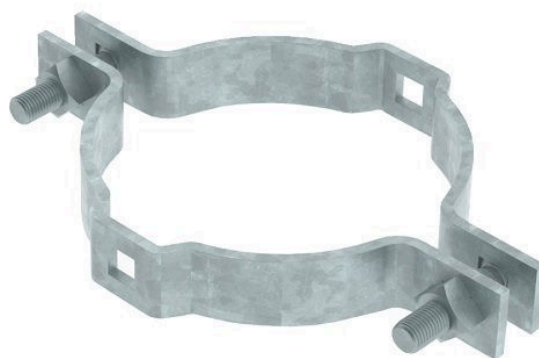

Fios e Cabos

Fixação e Vedação

Gás e Incêndio

Hidráulicos e Pneumáticos

Home > Elétrica e Telecom > Materiais Elétricos > Equipamentos Para Redes Aéreas

IMAGEM MERAMENTE ILUSTRATIVA

Cinta Circular Galvanizada A Fogo 240MM Com Dois Parafusos e 2 Porcas