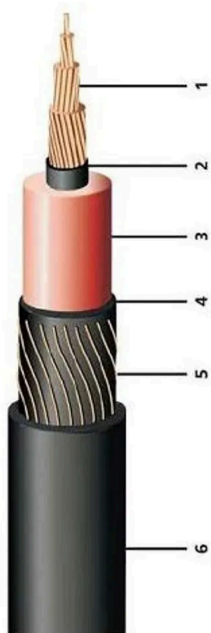

Iluminação

Outlet

Início > Fios e Cabos > Cabo de média tensão > Cabo Média Tensão EPR105 PVC 50mm 15...

Imagens meramente ilustrativas

Cabo Média Tensão EPR105 PVC 50mm 15/25KV 105G Preto 45512 Nexans

Código: 622829 Marca: Nexans