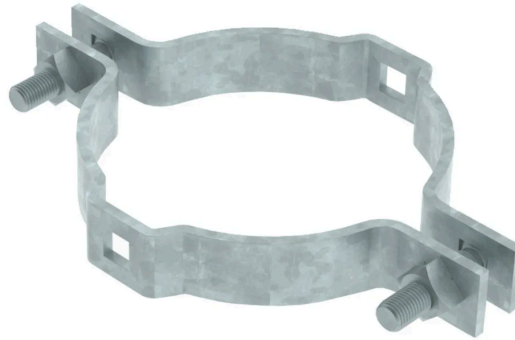

Cinta Circular 240mm Abraçadeira P/ Poste Circular C/ Parafusos

OCC240

[0 OPINIÕES](#)

Disponibilidade: Imediata

R$ 35,04

R$ 32,59 à vista com desconto ou 3x de R$ 11,68 Sem juros

[Mais informações](#)

5

COMPRAR

36045-490

Calcular

Forma de Envio:

Valor:

Prazo:

BRASPRESS ENTREGA

R$ 60,87

Previsto para 17/11/2025

CORREIOS PAC

R$ 40,26

Previsto para 20/11/2025 até 21/11/2025

CORREIOS SEDEX

R$ 83,69

Previsto para 14/11/2025 até 17/11/2025

JADLOG .PACKAGE

R$ 27,27

Previsto para 20/11/2025 até 21/11/2025

JADLOG .COM

R$ 54,74

Previsto para 18/11/2025 até 19/11/2025

Descrição Geral

Resistência Mecânica	Conforme ABNT NBR 8159:2017
Porca	Fabricado em aço-carbono GRAU MR 250
Parafuso	Fabricado em aço-carbono COPANT 1006 a 1020 forjado
Aplicação	Utilizada para a fixação de ferragens e componentes em postes