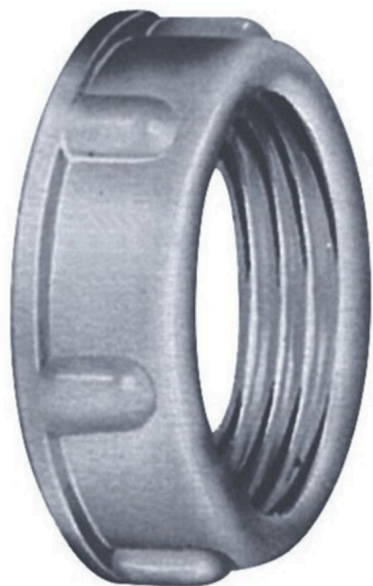

Iluminação

Outlet

Início > Material elétrico > Eletroduto > Bucha Metalica Eletroduto Alumínio Redo...

Imagens meramente ilustrativas

Bucha Metalica Eletroduto Alumínio Redonda Bsp 2 " - BUA35 - WETZEL

Código: E001020071 Marca: Wetzel