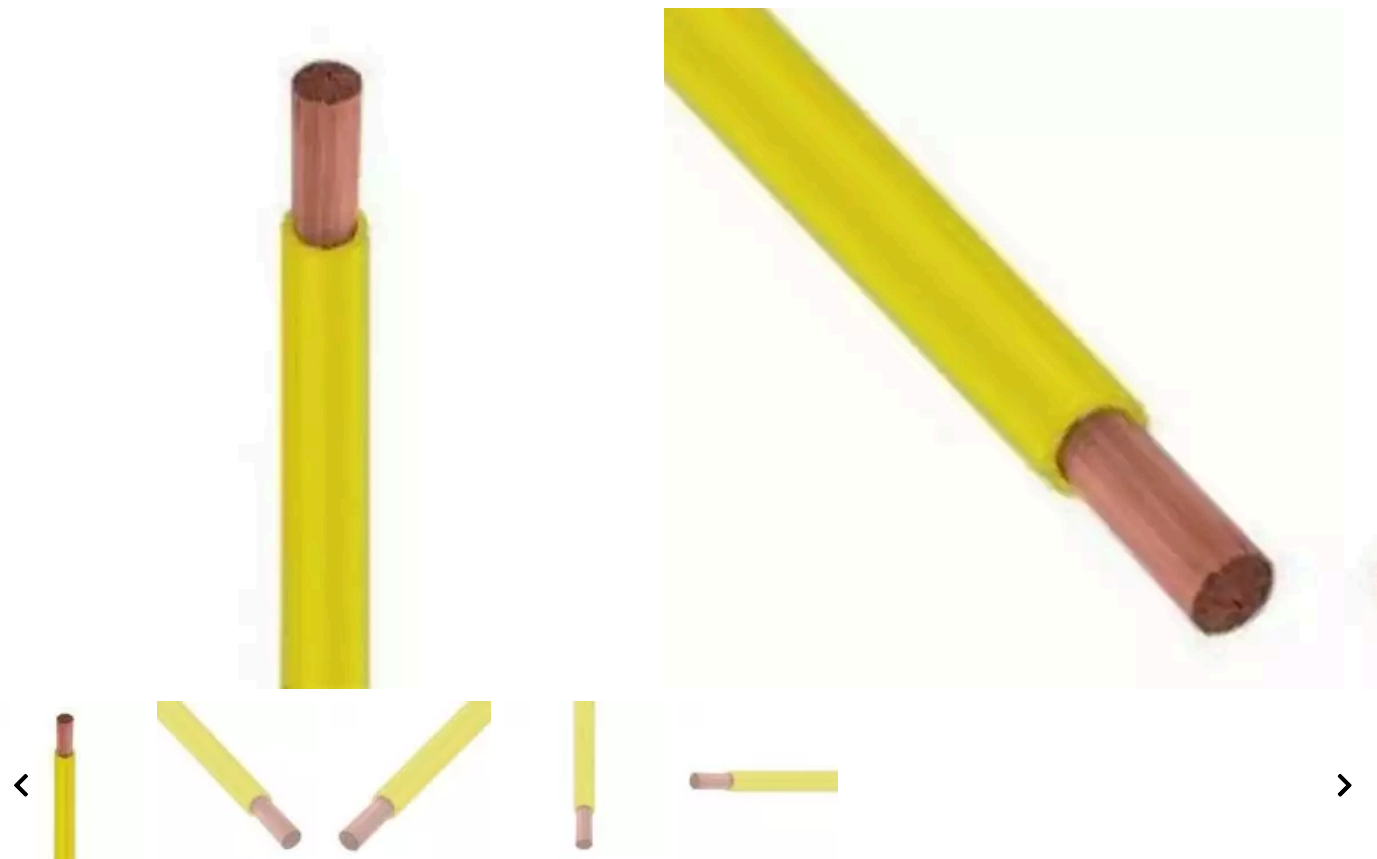

Todas as categorias

Início (https://www.ferpam.com.br/) > 1 Metro de Fio Flexível Amarelo 1,50mm 750V Corfio

1 Metro de Fio Flexível Amarelo 1,50mm 750V Corfio

SKU 0103767

R$ 2,13

Já com 5 % de desconto à vista no Pix ou Boletão

R$2,24

Em até 1X de R$ 2,24

- 1 +

(https://wa.me/+55632

text=)